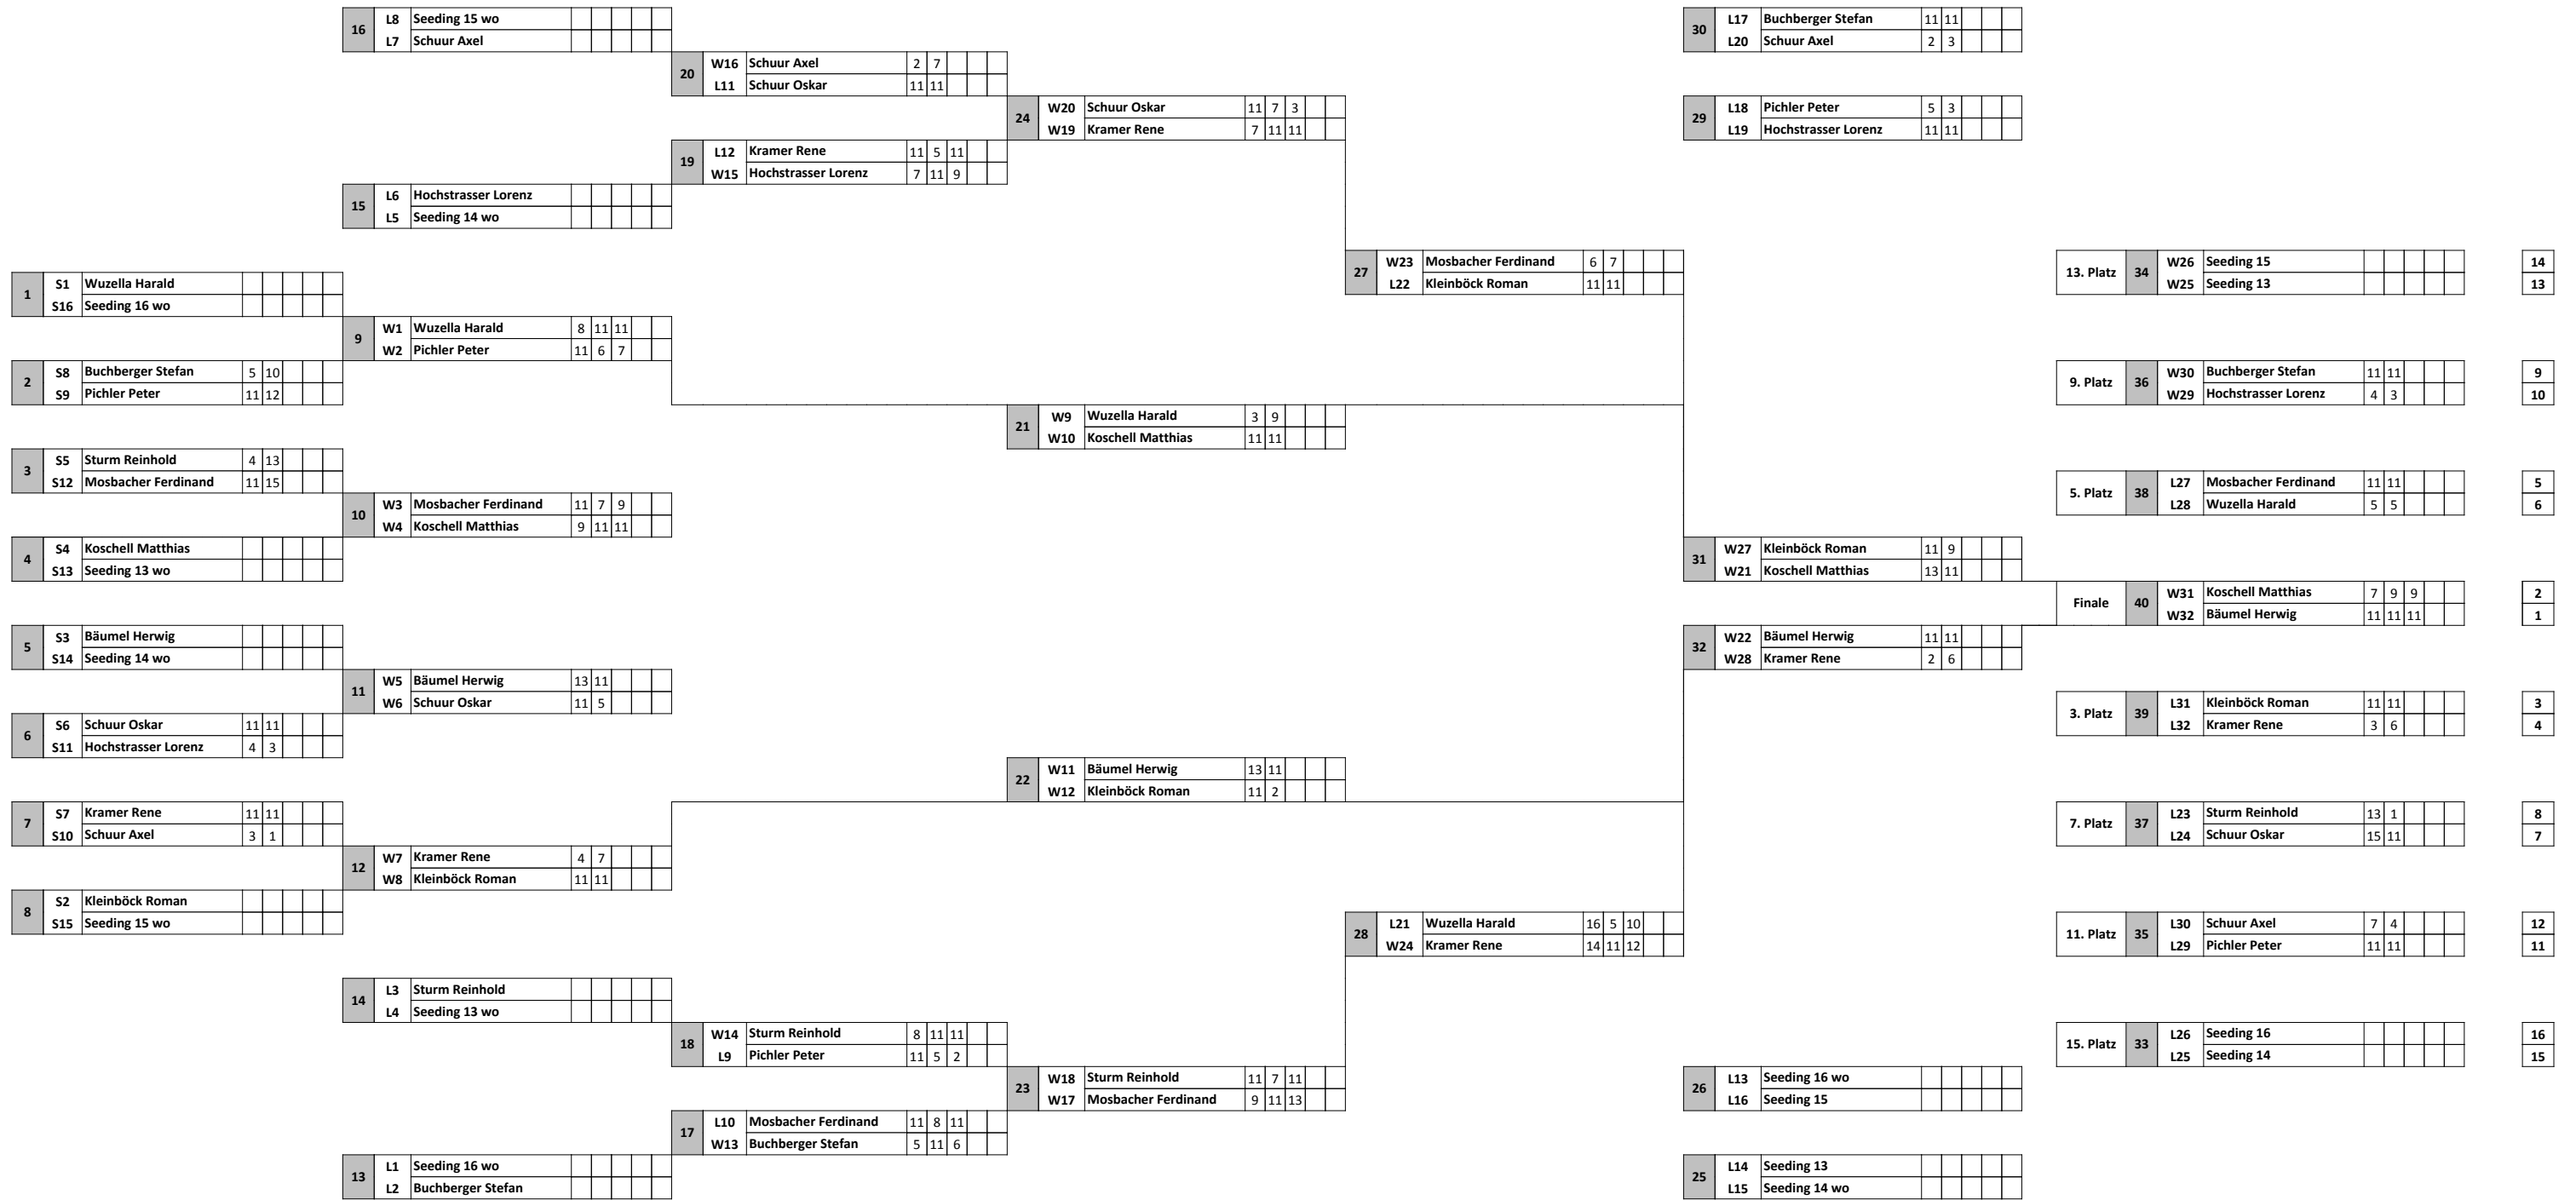

## 201516\_DE\_HT3 - 16DE\_Raster

Spiel:	Name Spieler 1	Name Spieler 2	Ergebnis:	Court:	Zeit	Satz 1	Satz 2	Satz 3	Satz 4	Satz 5
1	Wuzella Harald	Seeding 16	w	:	3	09:00	:	:	:	:
2	Pichler Peter	Buchberger Stefan		2 : 0	2	09:00	11 : 5	12 : 10	:	:
3	Sturm Reinhold	Mosbacher Ferdinand		0 : 2	2	09:00	4 : 11	13 : 15	:	:
4	Seeding 13	Koschell Matthias	w	:	2	09:00	:	:	:	:
5	Bäumel Herwig	Seeding 14	w	:	3	09:00	:	:	:	:
6	Hochstrasser Lorenz	Schuur Oskar		0 : 2	1	09:17	4 : 11	3 : 11	:	:
7	Kramer Rene	Schuur Axel		2 : 0	1	09:17	11 : 3	11 : 1	:	:
8	Seeding 15	Kleinböck Roman	w	:	3	09:17	:	:	:	:
9	Wuzella Harald	Pichler Peter		2 : 1	1	09:42	8 : 11	11 : 6	11 : 7	:
10	Mosbacher Ferdinand	Koschell Matthias		1 : 2	2	09:34	11 : 9	7 : 11	9 : 11	:
11	Bäumel Herwig	Schuur Oskar		2 : 0	2	09:59	13 : 11	11 : 5	:	:
12	Kramer Rene	Kleinböck Roman		0 : 2	1	09:52	4 : 11	7 : 11	:	:
13	Seeding 16	Buchberger Stefan	w	:	3	10:17	:	:	:	:
14	Sturm Reinhold	Seeding 13	w	:	3	10:09	:	:	:	:
15	Seeding 14	Hochstrasser Lorenz	w	:	3	10:34	:	:	:	:
16	Schuur Axel	Seeding 15	w	:	3	10:27	:	:	:	:
17	Buchberger Stefan	Mosbacher Ferdinand		1 : 2	2	10:52	5 : 11	11 : 8	6 : 11	:
18	Sturm Reinhold	Pichler Peter		2 : 1	1	10:44	8 : 11	11 : 5	11 : 2	:
19	Hochstrasser Lorenz	Kramer Rene		1 : 2	1	11:09	7 : 11	11 : 5	9 : 11	:
20	Schuur Axel	Schuur Oskar		0 : 2	1	11:02	2 : 11	7 : 11	:	:
21	Wuzella Harald	Koschell Matthias		0 : 2	2	11:27	3 : 11	9 : 11	:	:
22	Bäumel Herwig	Kleinböck Roman		2 : 0	2	11:19	13 : 11	11 : 2	:	:
23	Mosbacher Ferdinand	Sturm Reinhold		2 : 1	2	11:44	9 : 11	11 : 7	13 : 11	:
24	Kramer Rene	Schuur Oskar		2 : 1	1	11:37	7 : 11	11 : 7	11 : 3	:
25	Seeding 13	Seeding 14	w	:	3	12:02	:	:	:	:
26	Seeding 15	Seeding 16	w	:	3	11:54	:	:	:	:
27	Mosbacher Ferdinand	Kleinböck Roman		0 : 2	1	12:19	6 : 11	7 : 11	:	:
28	Kramer Rene	Wuzella Harald		2 : 1	2	12:12	14 : 16	11 : 5	12 : 10	:
29	Pichler Peter	Hochstrasser Lorenz		0 : 2	1	12:37	5 : 11	3 : 11	:	:
30	Buchberger Stefan	Schuur Axel		2 : 0	1	12:29	11 : 2	11 : 3	:	:
31	Koschell Matthias	Kleinböck Roman		2 : 0	2	12:54	13 : 11	11 : 9	:	:
32	Bäumel Herwig	Kramer Rene		2 : 0	2	12:47	11 : 2	11 : 6	:	:
33	Seeding 14	Seeding 16		:	3	13:12	:	:	:	:
34	Seeding 13	Seeding 15		:	3	13:04	:	:	:	:
35	Pichler Peter	Schuur Axel		2 : 0	1	13:29	11 : 7	11 : 4	:	:
36	Hochstrasser Lorenz	Buchberger Stefan		0 : 2	2	13:22	4 : 11	3 : 11	:	:
37	Sturm Reinhold	Schuur Oskar		0 : 2	1	13:47	13 : 15	1 : 11	:	:
38	Mosbacher Ferdinand	Wuzella Harald		2 : 0	3	13:39	11 : 5	11 : 5	:	:
39	Kleinböck Roman	Kramer Rene		2 : 0	1	14:04	11 : 3	11 : 6	:	:
40	Koschell Matthias	Bäumel Herwig		0 : 3	2	13:57	7 : 11	9 : 11	9 : 11	: