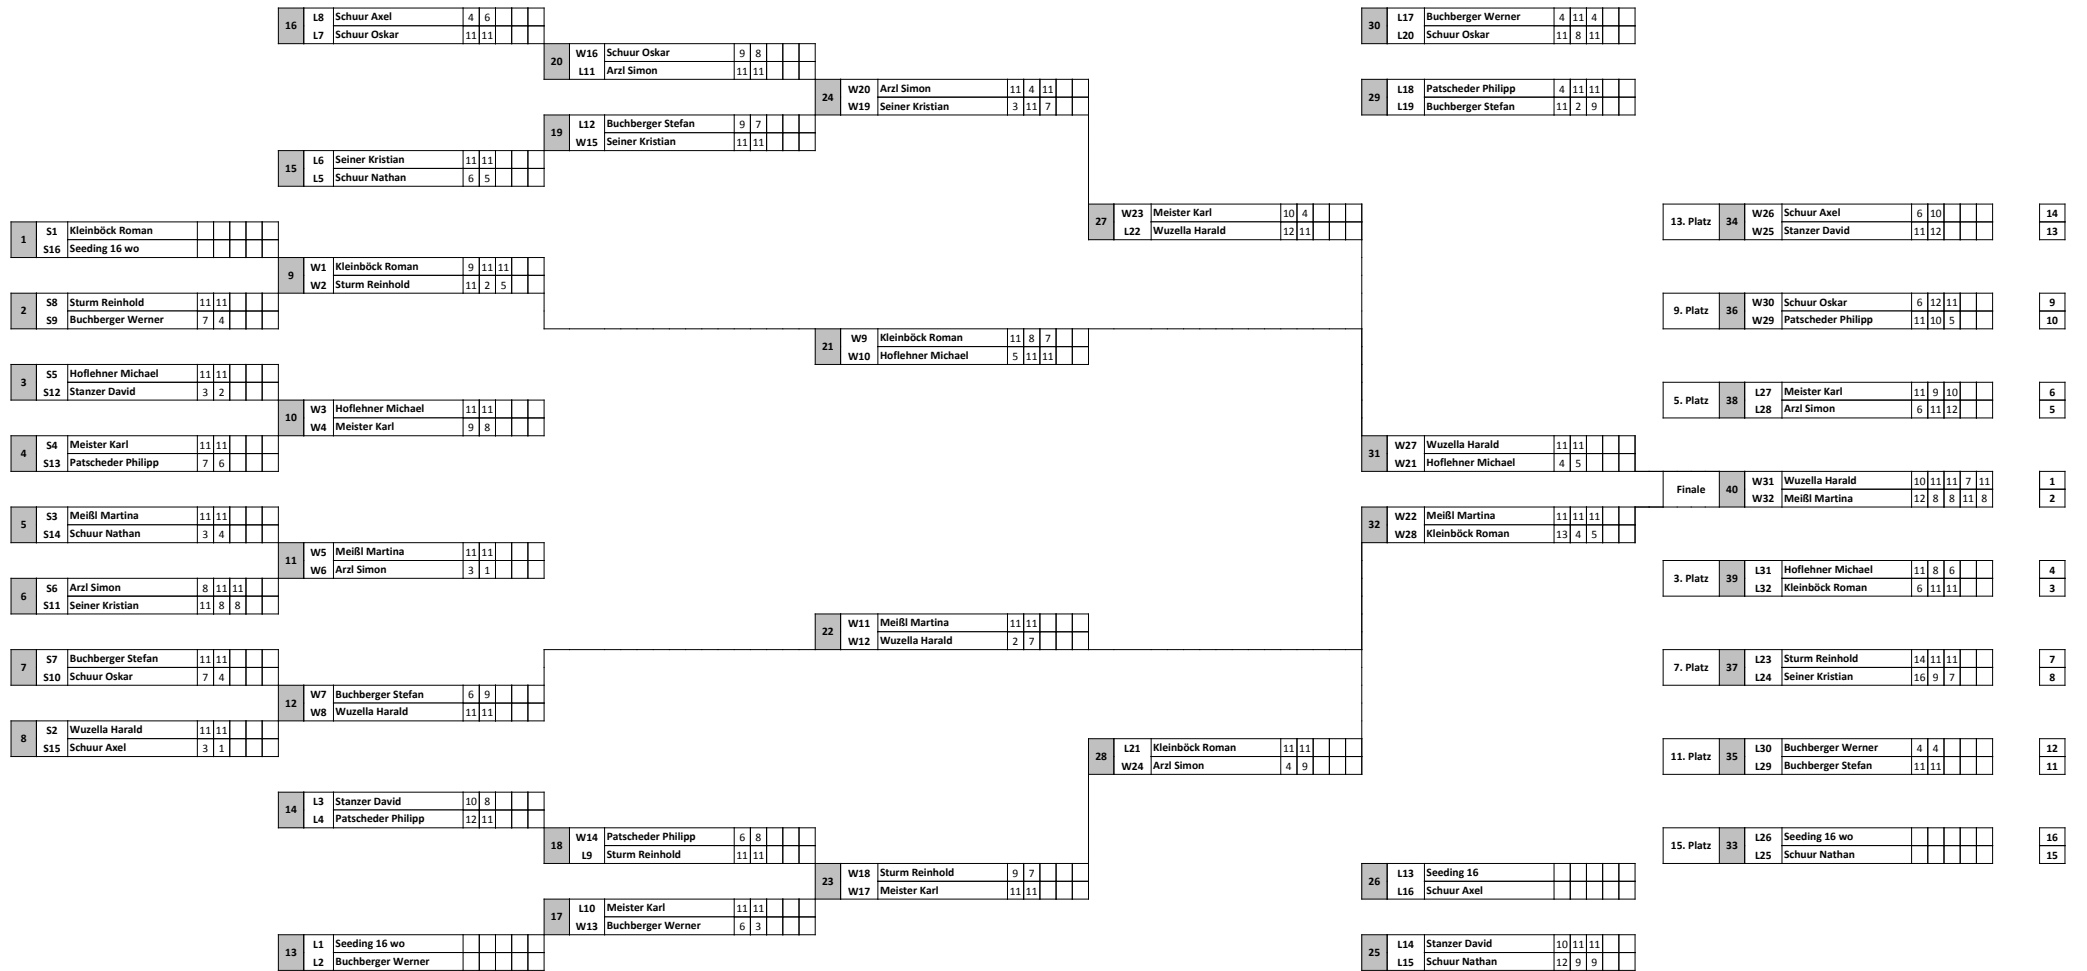

16DE_Raster

16DE_Raster

Spiel:	Name Spieler 1	Name Spieler 2	Ergebnis:	Court:	Zeit	Satz 1	Satz 2	Satz 3	Satz 4	Satz 5
1	Kleinböck Roman	Seeding 16	w	:	3	09:00	:	:	:	:
2	Buchberger Werner	Sturm Reinhold	0:2	2	09:00	7 : 11	4 : 11	:	:	:
3	Hoflehner Michael	Stanzer David	2:0	1	09:17	11 : 3	11 : 2	:	:	:
4	Patscheder Philipp	Meister Karl	0:2	1	09:17	7 : 11	6 : 11	:	:	:
5	MeiRl Martina	Schuur Nathan	2:0	2	09:35	11 : 3	11 : 4	:	:	:
6	Seiner Kristian	Arzl Simon	1:2	1	09:35	11 : 8	8 : 11	8 : 11	:	:
7	Buchberger Stefan	Schuur Oskar	2:0	2	09:52	11 : 7	11 : 4	:	:	:
8	Schuur Axel	Wuzella Harald	0:2	2	09:52	3 : 11	1 : 11	:	:	:
9	Kleinböck Roman	Sturm Reinhold	2:1	1	10:10	9 : 11	11 : 2	11 : 5	:	:
10	Hoflehner Michael	Meister Karl	2:0	2	10:10	11 : 9	11 : 8	:	:	:
11	MeiRl Martina	Arzl Simon	2:0	1	10:27	11 : 3	11 : 1	:	:	:
12	Buchberger Stefan	Wuzella Harald	0:2	1	10:27	6 : 11	9 : 11	:	:	:
13	Seeding 16	w	Buchberger Werner	:	3	10:45	:	:	:	:
14	Stanzer David	Patscheder Philipp	0:2	2	10:45	10 : 12	8 : 11	:	:	:
15	Schuur Nathan	Seiner Kristian	0:2	1	11:02	6 : 11	5 : 11	:	:	:
16	Schuur Oskar	Schuur Axel	2:0	2	11:02	11 : 4	11 : 6	:	:	:
17	Buchberger Werner	Meister Karl	0:2	1	11:20	6 : 11	3 : 11	:	:	:
18	Patscheder Philipp	Sturm Reinhold	0:2	2	11:20	6 : 11	8 : 11	:	:	:
19	Seiner Kristian	Buchberger Stefan	2:0	1	11:37	11 : 9	11 : 7	:	:	:
20	Schuur Oskar	Arzl Simon	0:2	2	11:37	9 : 11	8 : 11	:	:	:
21	Kleinböck Roman	Hoflehner Michael	1:2	1	11:55	11 : 5	8 : 11	7 : 11	:	:
22	MeiRl Martina	Wuzella Harald	2:0	2	11:55	11 : 2	11 : 7	:	:	:
23	Meister Karl	Sturm Reinhold	2:0	2	12:12	11 : 9	11 : 7	:	:	:
24	Seiner Kristian	Arzl Simon	1:2	1	12:12	3 : 11	11 : 4	7 : 11	:	:
25	Stanzer David	Schuur Nathan	2:1	2	12:30	10 : 12	11 : 9	11 : 9	:	:
26	Schuur Axel	Seeding 16	w	:	3	12:30	:	:	:	:
27	Meister Karl	Wuzella Harald	0:2	1	12:47	10 : 12	4 : 11	:	:	:
28	Arzl Simon	Kleinböck Roman	0:2	2	12:47	4 : 11	9 : 11	:	:	:
29	Patscheder Philipp	Buchberger Stefan	2:1	1	13:05	4 : 11	11 : 2	11 : 9	:	:
30	Buchberger Werner	Schuur Oskar	1:2	2	13:05	4 : 11	11 : 8	4 : 11	:	:
31	Hoflehner Michael	Wuzella Harald	0:2	2	13:22	4 : 11	5 : 11	:	:	:
32	MeiRl Martina	Kleinböck Roman	2:1	1	13:22	11 : 13	11 : 4	11 : 5	:	:
33	Schuur Nathan	Seeding 16	w	:	3	13:40	:	:	:	:
34	Stanzer David	Schuur Axel	2:0	2	13:40	11 : 6	12 : 10	:	:	:
35	Buchberger Stefan	Buchberger Werner	2:0	2	13:57	11 : 4	11 : 4	:	:	:
36	Patscheder Philipp	Schuur Oskar	1:2	1	13:57	11 : 6	10 : 12	5 : 11	:	:
37	Sturm Reinhold	Seiner Kristian	2:1	1	14:15	14 : 16	11 : 9	11 : 7	:	:
38	Meister Karl	Arzl Simon	1:2	2	14:15	11 : 6	9 : 11	10 : 12	:	:
39	Hoflehner Michael	Kleinböck Roman	1:2	2	14:32	11 : 6	8 : 11	6 : 11	:	:
40	Wuzella Harald	MeiRl Martina	3:2	2	14:32	10 : 12	11 : 8	11 : 8	7 : 11	11 : 8